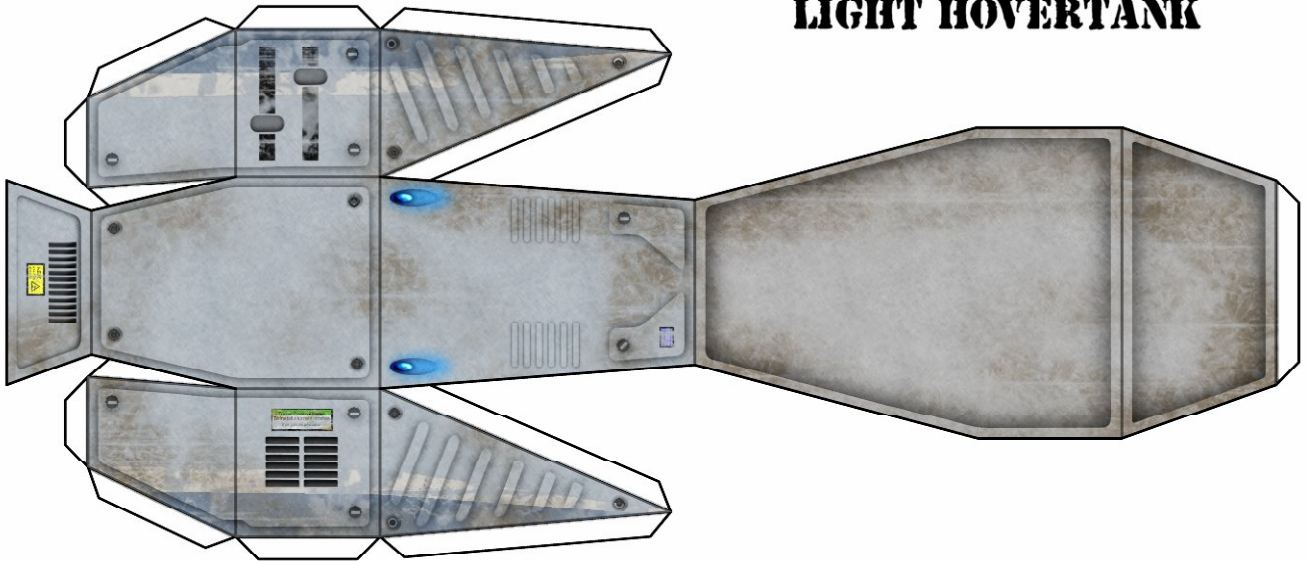

# LHT36 YELLOW JACKET LIGHT HOVERTANK

**TOPO**

[www.TOPOSOLITARIO.com](http://www.TOPOSOLITARIO.com)

# LHT36 YELLOW JACKET LIGHT HOVERTANK