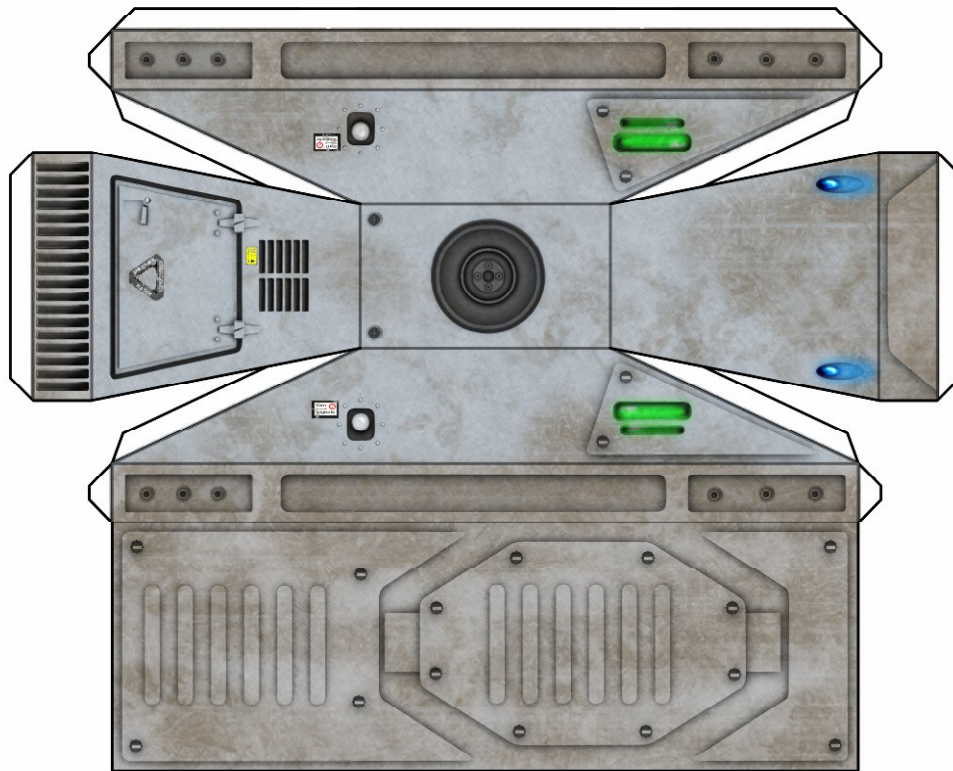

# LHT36 YELLOW JACKET LIGHT HOVERTANK

**TOPO**

[www.TOPOSOLITARIO.com](http://www.TOPOSOLITARIO.com)

# LHT36 YELLOW JACKET LIGHT HOVERTANK