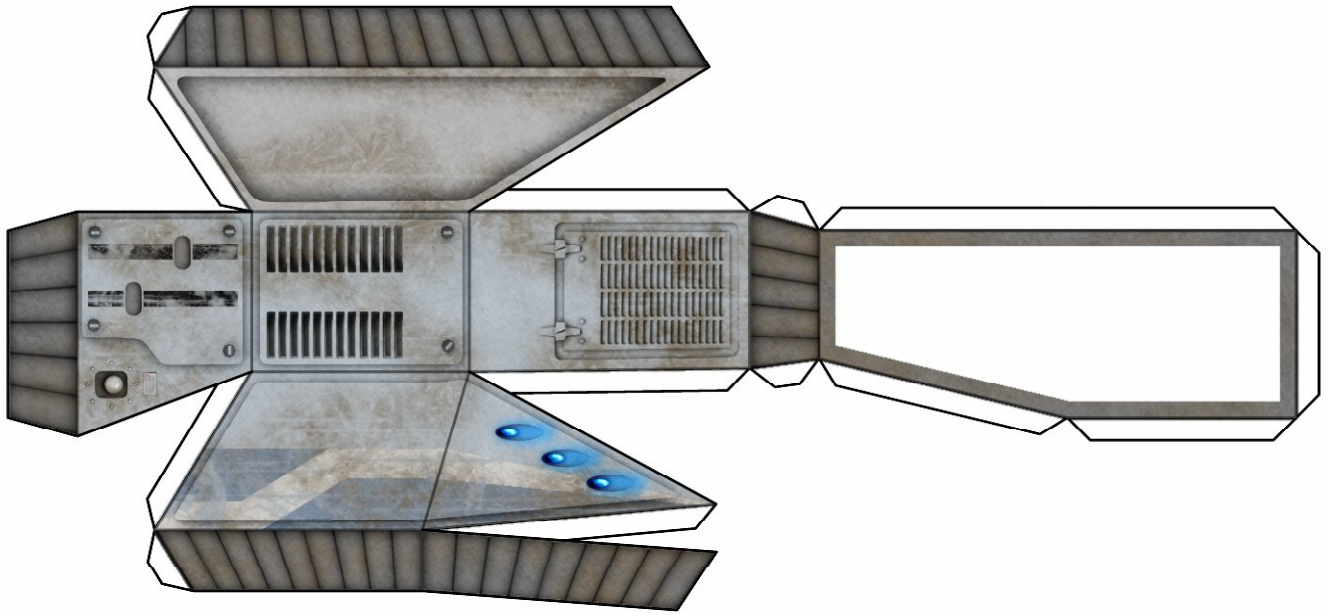

# LHT36 YELLOW JACKET LIGHT HOVERTANK

**TOPO**

[www.TOPOSOLITARIO.com](http://www.TOPOSOLITARIO.com)

# LHT36 YELLOW JACKET LIGHT HOVERTANK