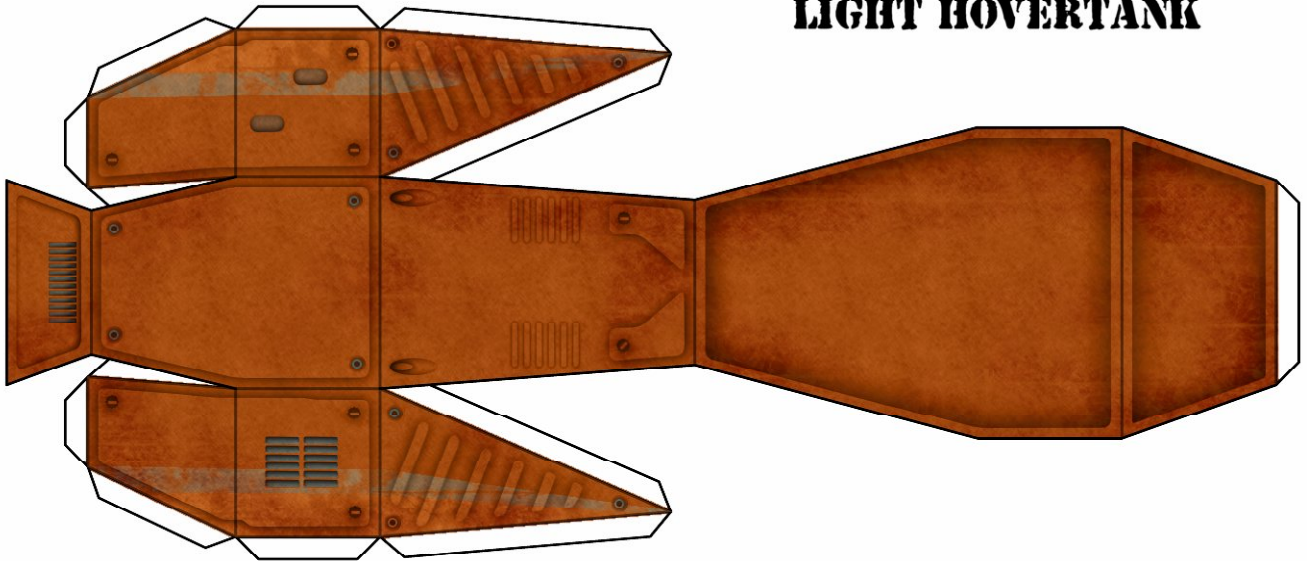

# LHT36 YELLOW JACKET LIGHT HOVERTANK

**TOPO**

[www.TOPOSOLITARIO.com](http://www.TOPOSOLITARIO.com)

**LHT36 YELLOW JACKET  
LIGHT HOVERTANK**

**TOPO**

[www.TOPOSOLITARIO.com](http://www.TOPOSOLITARIO.com)