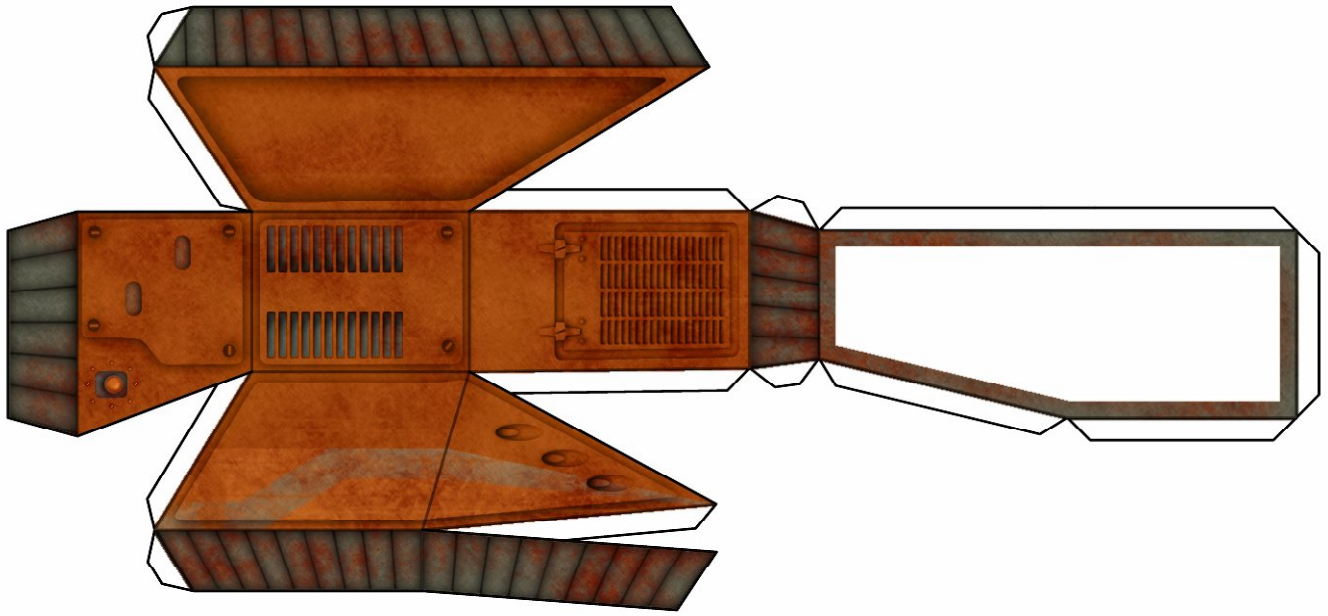

# LHT36 YELLOW JACKET LIGHT HOVERTANK

**TOPO**

[www.TOPOSOLITARIO.com](http://www.TOPOSOLITARIO.com)

**LHT36 YELLOW JACKET  
LIGHT HOVERTANK**

**TOPO**

[www.TOPOSOLITARIO.com](http://www.TOPOSOLITARIO.com)

**LHT36 YELLOWJACKET  
LIGHT HOVERTANK**

**TOPO**

[www.TOPOSOLITARIO.com](http://www.TOPOSOLITARIO.com)