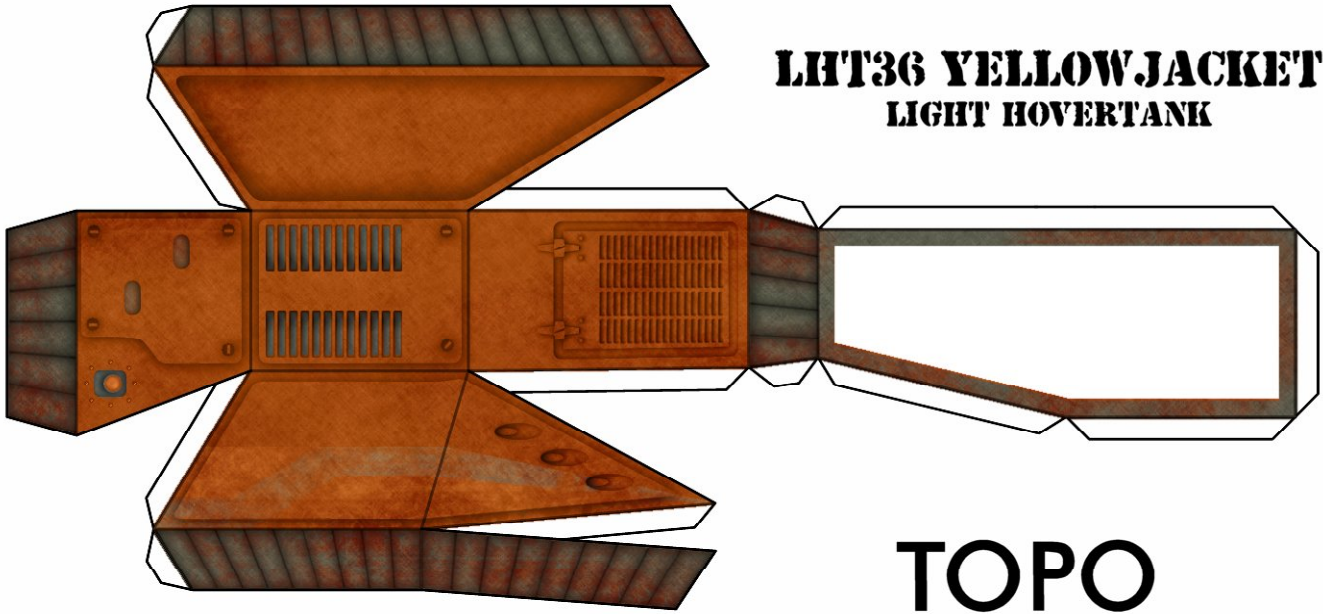

# LHT36 YELLOW JACKET LIGHT HOVERTANK

**TOPO**

[www.TOPOSOLITARIO.com](http://www.TOPOSOLITARIO.com)

**LHT36 YELLOW JACKET  
LIGHT HOVERTANK**

**TOPO**

[www.TOPOSOLITARIO.com](http://www.TOPOSOLITARIO.com)

**LHT36 YELLOWJACKET  
LIGHT HOVERTANK**

**TOPO**

[www.TOPOSOLITARIO.com](http://www.TOPOSOLITARIO.com)